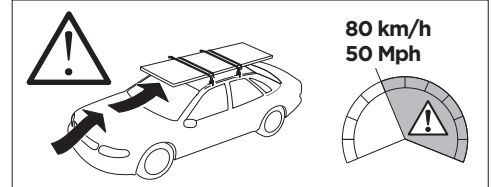

1

Kit 145205

AUDI A1, 5-dr Hatchback, 19-

ISO 11154-E