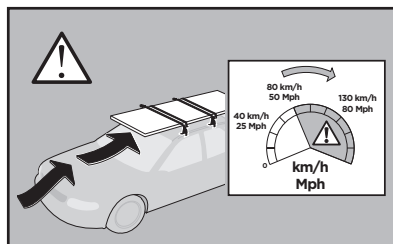

Thule Rapid System Kit 1846

> Instructions

FIAT Tipo, 5-dr Hatchback, 16-

ISO 11154-E

141846
C.20161031
519-1846-01

Bring your life
thule.com

1

	X (scale)	X (mm)	X (inch)
FIAT Tipo, 5-dr Hatchback, 16-	34,5	996	39 1/4

	Y (scale)	Y (mm)	Y (inch)
FIAT Tipo, 5-dr Hatchback, 16-	27,5	926	36 1/2

2

FIAT Tipo, 5-dr Hatchback, 16-

3

	W (mm)	Z (mm)	W (inch)	Z (inch)
FIAT Tipo, 5-dr Hatchback, 16-	160	785	6 1/4	30 7/8