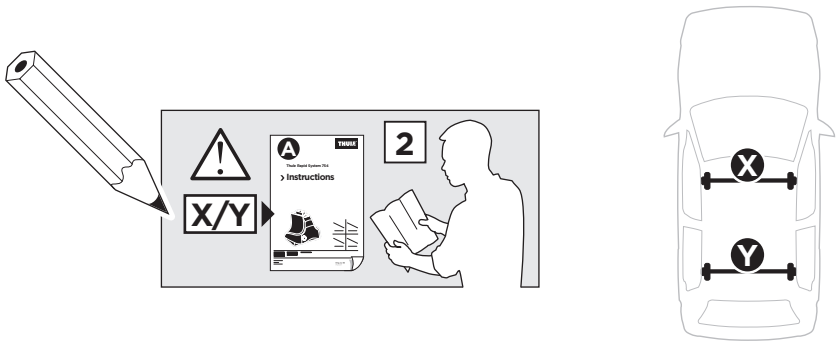

Thule Rapid System Kit 1846

> Instructions

FIAT Tipo, 5-dr Hatchback, 16-

ISO 11154-E

141846
C.20161031
519-1846-01

Bring your life
thule.com

1

	X (scale)	X (mm)	X (inch)
FIAT Tipo, 5-dr Hatchback, 16-	34,5	996	39 1/4

	Y (scale)	Y (mm)	Y (inch)
FIAT Tipo, 5-dr Hatchback, 16-	27,5	926	36 1/2

2

FIAT Tipo, 5-dr Hatchback, 16-

3

	W (mm)	Z (mm)	W (inch)	Z (inch)
FIAT Tipo, 5-dr Hatchback, 16-	160	785	6 1/4	30 7/8