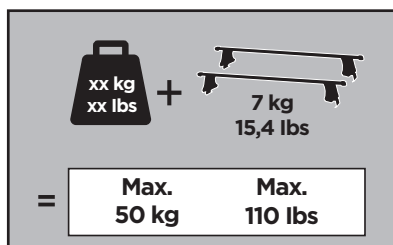

Thule Rapid System Kit 1846

> Instructions

FIAT Tipo, 5-dr Hatchback, 16-

ISO 11154-E

141846
C.20161031
519-1846-01

Bring your life
thule.com

1

	X (scale)	X (mm)	X (inch)
FIAT Tipo, 5-dr Hatchback, 16-	34,5	996	39 1/4

	Y (scale)	Y (mm)	Y (inch)
FIAT Tipo, 5-dr Hatchback, 16-	27,5	926	36 1/2

2

FIAT Tipo, 5-dr Hatchback, 16-

3

	W (mm)	Z (mm)	W (inch)	Z (inch)
FIAT Tipo, 5-dr Hatchback, 16-	160	785	6 1/4	30 7/8