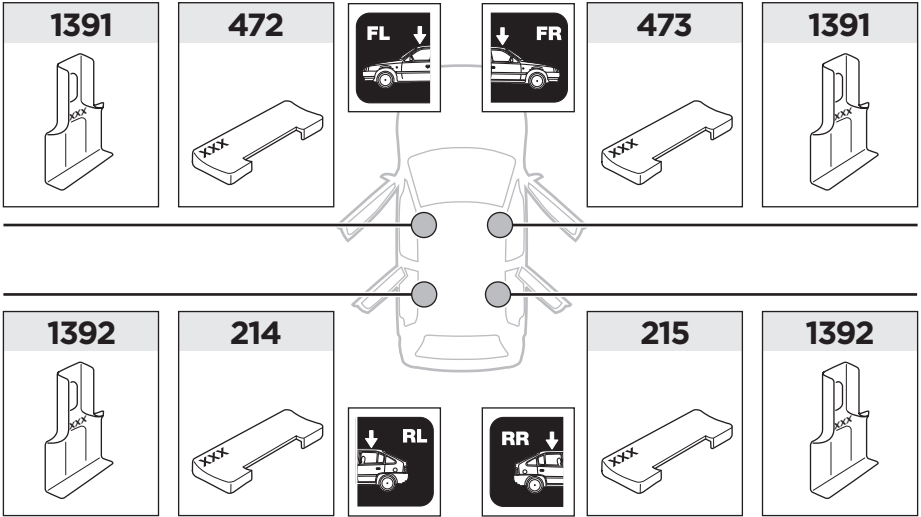

Thule Rapid System Kit 1846

> Instructions

FIAT Tipo, 5-dr Hatchback, 16-

ISO 11154-E

141846
C.20161031
519-1846-01

Bring your life
thule.com

1

	X (scale)	X (mm)	X (inch)
FIAT Tipo, 5-dr Hatchback, 16-	34,5	996	39 1/4

	Y (scale)	Y (mm)	Y (inch)
FIAT Tipo, 5-dr Hatchback, 16-	27,5	926	36 1/2

2

FIAT Tipo, 5-dr Hatchback, 16-

3

	W (mm)	Z (mm)	W (inch)	Z (inch)
FIAT Tipo, 5-dr Hatchback, 16-	160	785	6 1/4	30 7/8