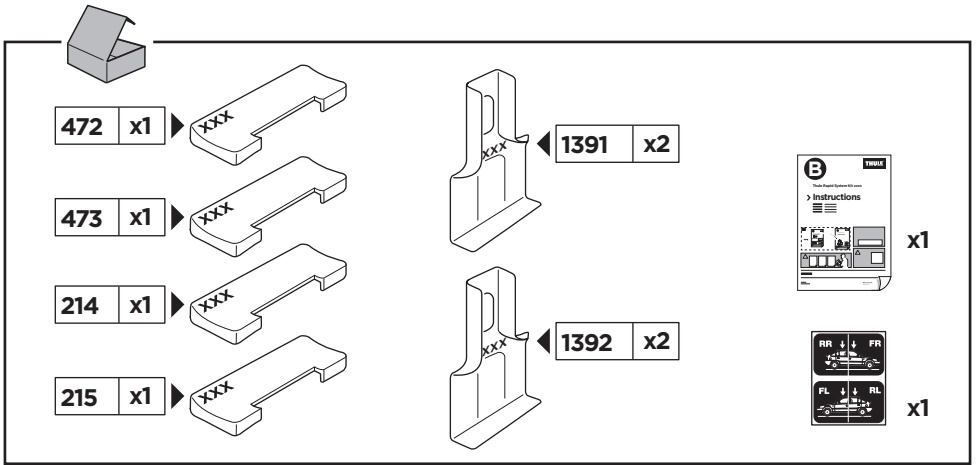

Thule Rapid System Kit 1846

> Instructions

FIAT Tipo, 5-dr Hatchback, 16-

ISO 11154-E

141846
C.20161031
519-1846-01

Bring your life
thule.com

1

	X (scale)	X (mm)	X (inch)
FIAT Tipo, 5-dr Hatchback, 16-	34,5	996	39 1/4

	Y (scale)	Y (mm)	Y (inch)
FIAT Tipo, 5-dr Hatchback, 16-	27,5	926	36 1/2

2

FIAT Tipo, 5-dr Hatchback, 16-

3

	W (mm)	Z (mm)	W (inch)	Z (inch)
FIAT Tipo, 5-dr Hatchback, 16-	160	785	6 1/4	30 7/8