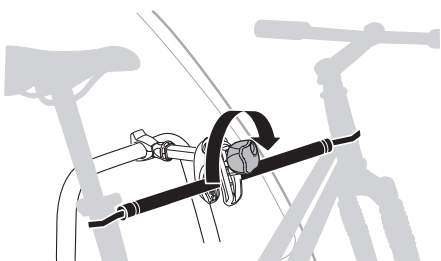

AcuTight Drehknopf mit
Drehmomentbegrenzer
AcuTight Torque Limiter Knob

538

Kabelschloss
Locking wire

9152

Laderampe
Loading aid

982

Rahmenadapter
Bike Frame Adapter

i