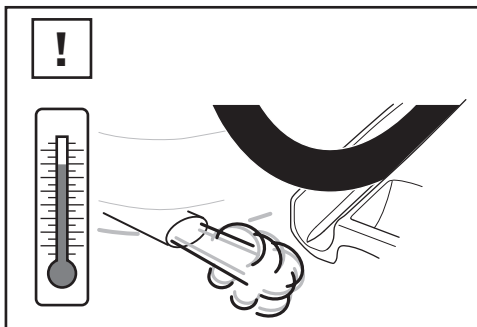

AcuTight Drehknopf mit
Drehmomentbegrenzer
AcuTight Torque Limiter Knob

538

Kabelschloss
Locking wire

9152

Laderampe
Loading aid

982

Rahmenadapter
Bike Frame Adapter

i