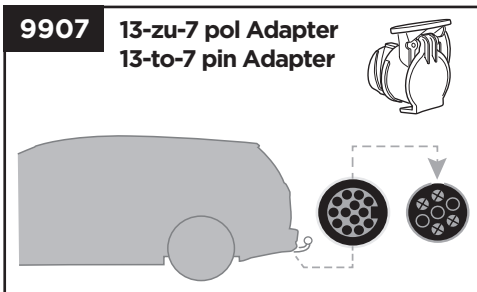

AcuTight Drehknopf mit
Drehmomentbegrenzer
AcuTight Torque Limiter Knob

538

Kabelschloss
Locking wire

9152

Laderampe
Loading aid

982

Rahmenadapter
Bike Frame Adapter

i