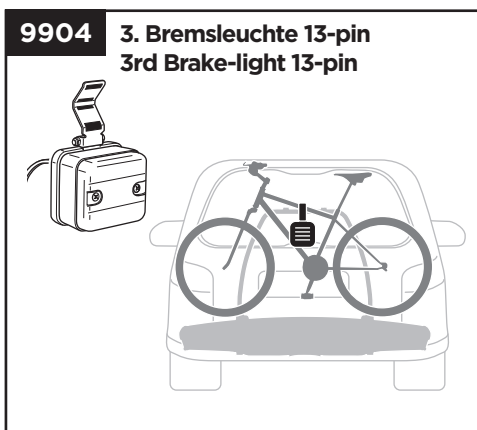

AcuTight Drehknopf mit
Drehmomentbegrenzer
AcuTight Torque Limiter Knob

538

Kabelschloss
Locking wire

9152

Laderampe
Loading aid

982

Rahmenadapter
Bike Frame Adapter

i