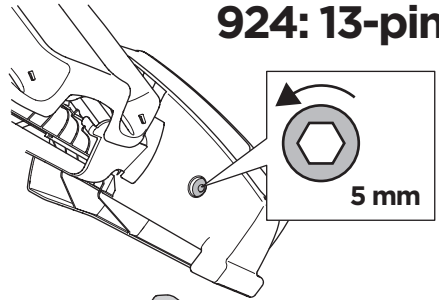

B

924: 13-pin