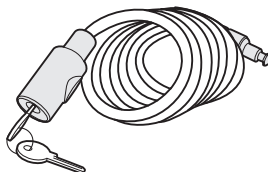

AcuTight Drehknopf mit
Drehmomentbegrenzer
AcuTight Torque Limiter Knob

538

Kabelschloss
Locking wire

9152

Laderampe
Loading aid

982

Rahmenadapter
Bike Frame Adapter

i