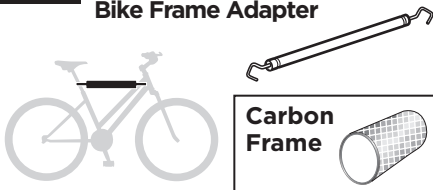

AcuTight Drehknopf mit
Drehmomentbegrenzer
AcuTight Torque Limiter Knob

538

Kabelschloss
Locking wire

9152

Laderampe
Loading aid

982

Rahmenadapter
Bike Frame Adapter

i