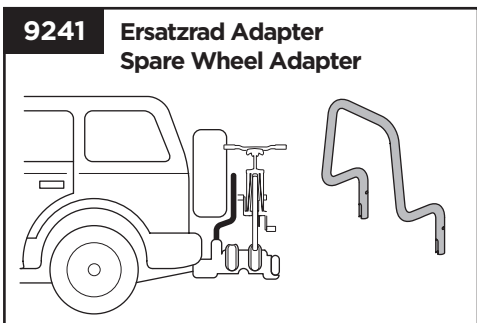

AcuTight Drehknopf mit
Drehmomentbegrenzer
AcuTight Torque Limiter Knob

538

Kabelschloss
Locking wire

9152

Laderampe
Loading aid

982

Rahmenadapter
Bike Frame Adapter

i