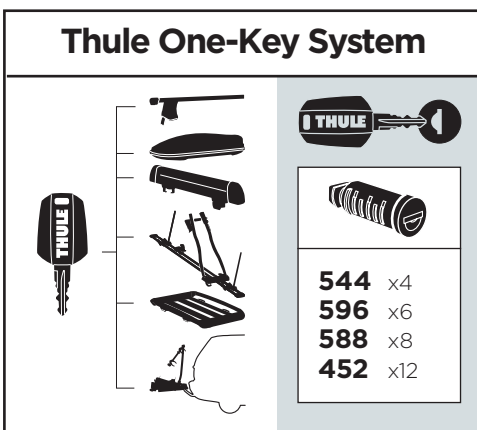

AcuTight Drehknopf mit
Drehmomentbegrenzer
AcuTight Torque Limiter Knob

538

Kabelschloss
Locking wire

9152

Laderampe
Loading aid

982

Rahmenadapter
Bike Frame Adapter

i