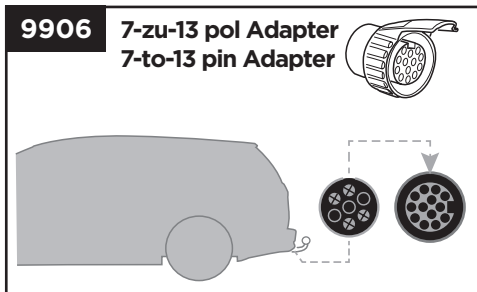

AcuTight Drehknopf mit
Drehmomentbegrenzer
AcuTight Torque Limiter Knob

538

Kabelschloss
Locking wire

9152

Laderampe
Loading aid

982

Rahmenadapter
Bike Frame Adapter

i