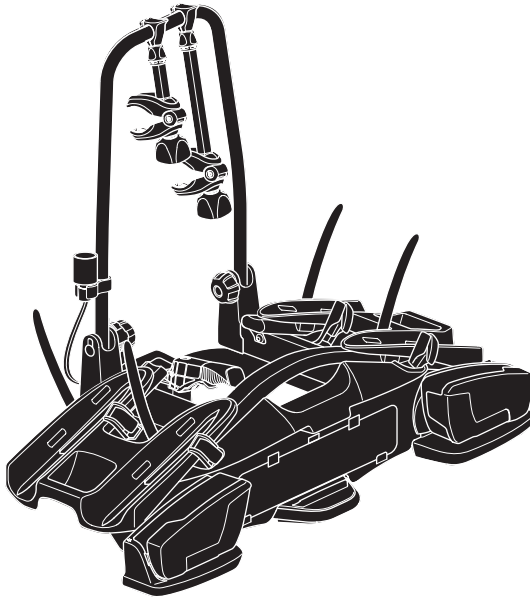

Thule VeloCompact 924, 925

> Instructions

| | | | |
|--------|---------------------|---|---|
| | Max 25 kg | | Max 46 kg |
| 924001 | | | CITY CRASH Complies with ISO norm |
| 925001 | | — | CITY CRASH Complies with ISO norm |
| | | | 14,2 kg |
| | | | 14,1 kg |

EN Tow bar-mounted bike carrier
DE Fahrradträger für die Anhängerkupplung
FR Porte-vélos sur boule d'attelage
NL Fietsdrager voor op de trekhaak
IT Portabicicli da installare sul gancio da traino
ES Portabicicletas de bola de remolque
PT Suporte para bicicleta para engate
SV Dragkroksmonterad cykelhållare
DK Cykelholder, der er monteret på anhængertræk
NO Hengerfestemonteerte lasteholdere
FI Vetokoukkuun kiinnitettävä polkupyöräteline
ET Haakekonsule paigaldatav jalgrattahoidik
LV Uz piekabes āķa uzstādāms velosipēdu turētājs
LT Prie gražulo tvirtinami dviračių laikikliai
PL Bagażnik rowerowy montowany na haku holowniczym
RU Устанавливаемое на фаркопе крепление для велосипедов

UK Багажник для велосипедів, що монтується на буксирній штанзі
BG Багажник за велосипеди, монтиран на теглича
CS Nosič jízdních kol s montáží na tažné zařízení
SK Nosič bicyklov s montážou na ťažné zariadenie
SL Prtljažnik za kolesa za na vlečno kljuko
HR/BIH Nosač bicikla koji se postavlja na kuku za vuču
RO Suport pentru bicicletă montat pe bara de tracțiune
HU Vonóhorogra szerelhető kerékpártartó
EL Σχάρα ποδηλάτου κοτσαστόρου
TR Çeki demirine bağlanan bisiklet taşıyıcı
HE חמוץ אופניים למתקן הרכיבה על קציב הפטר
AR حامل الدراجة للتثبيت على قضيب الفطر
ZH 拖杆安装式托架
JA トウバーマウント型サイクルキャリア
KO 트우바 장착 자전거 캐리어
TH ครองยึดจับจักรยานแบบติดตั้งกับอุปกรณ์ลากพ่วงท้ายรถ