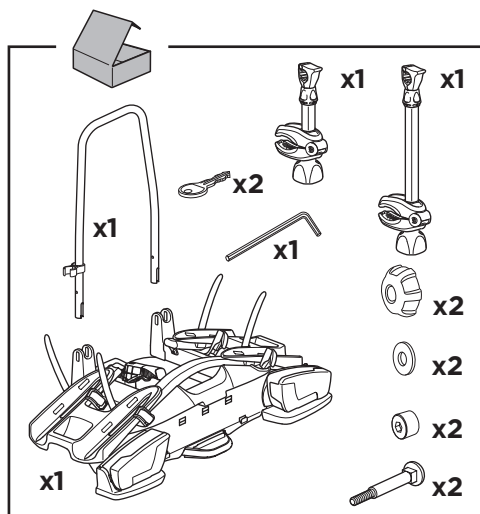

EN Tow bar-mounted bike carrier
DE Fahrradträger für die Anhängerkupplung
FR Porte-vélos sur boule d'attelage
NL Fietsdrager voor op de trekhaak
IT Portabicicli da installare sul gancio da traino
ES Portabicicletas de bola de remolque
PT Suporte para bicicleta para engate
SV Dragkroksmonterad cykelhållare
DK Cykelholder, der er monteret på anhængertræk
NO Hengerfestemonteerte lasteholdere
FI Vetokoukkuun kiinnitettävä polkupyöräteline
ET Haakekonsule paigaldatav jalgrattahoidik
LV Uz piekabes āķa uzstādāms velosipēdu turētājs
LT Prie gražulo tvirtinami dviračių laikikliai
PL Bagażnik rowerowy montowany na haku holowniczym
RU Устанавливаемое на фаркопе крепление для велосипедов

UK Багажник для велосипедів, що монтується на буксирній штанзі
BG Багажник за велосипеди, монтиран на теглича
CS Nosič jízdních kol s montáží na tažné zařízení
SK Nosič bicyklov s montážou na ťažné zariadenie
SL Prtljažnik za kolesa za na vlečno kljuko
HR/BIH Nosač bicikla koji se postavlja na kuku za vuču
RO Suport pentru bicicletă montat pe bara de tracțiune
HU Vonóhorogra szerelhető kerékpártartó
EL Σχάρα ποδηλάτου κοτσαστόρου
TR Çeki demirine bağlanan bisiklet taşıyıcı
HE חמוץ אופניים למתקן הרכיבה על קציב הפטר
AR حامل الدراجة للتثبيت على قضيب الفطر
ZH 拖杆安装式托架
JA トウバーマウント型サイクルキャリア
KO 트우바 장착 자전거 캐리어
TH ครองยึดจับจักรยานแบบติดตั้งกับอุปกรณ์ลากพ่วงท้ายรถ