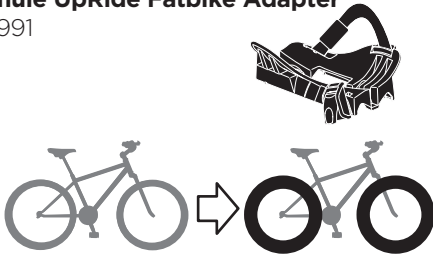

EN Accessories
DE Zubehör
FR Accessoires
NL Accessoires
IT Accessori
ES Accesorios
PT Acessórios
SV Tillbehör

DK Tilbehør
NE Tilbehør
FI Lisävarusteet
ET Lisavarustus
LV Piederumi
LT Priedai
PL Akcesoria
RU Аксессуары

UK Аксессуары
BG Принадлежности
CS Doplòky
SK Príslušenstvo
SL Dodatki
HR/BIH Dodaci
RO Accesorii
HU Tartozékok

EL Εξαρτήματα
TR Aksesuarlar
AR الملحقات
HE אביזרים
ZH 附件
JA アクセサリー
KO 액세서리
TH อุปกรณ์เสริม

Thule UpRide Fatbike Adapter
5991

Thule T-track Adapter 30x24mm
889-1

Thule Bike Rack Around-the-Bar Adapter
8898