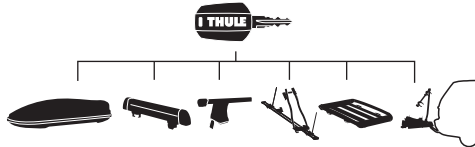

Thule One-Key System

544 (x4)
596 (x6)
588 (x8)
452 (x12)