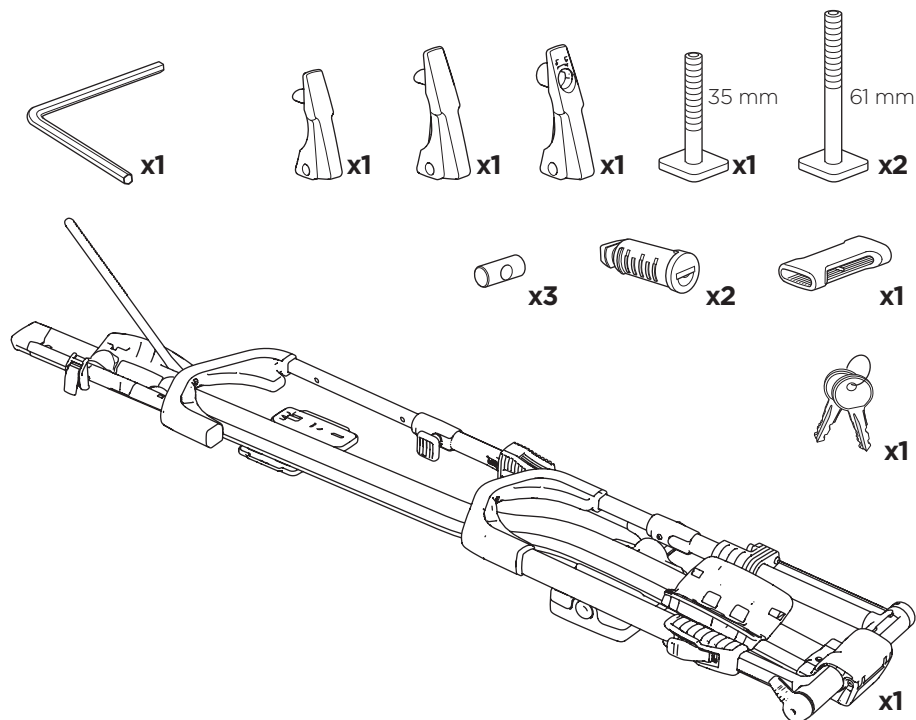

1. **EN** Roof-mounted bike carrier
   DE Dachfahrradträger
   FR Porte-vélo sur le toit
   NL Fietsdrager voor op het dak
   IT Portabici da installare sul tetto
   ES Portabicicletas de techo
   PT Suporte para bicicleta para teto
   SV Takmonterad cykelhållare
   DK Tagmonteret cykelholder
   NO Takmonterte lasteholdere
   FI Katolle asennettava polkupyöräteline
   ET Katusele paigaldatav jalgrattahoidik
   LV Uz jumta uzstādāms velosipēdu turētājs
   LT Ant stogo tvirtinami dviračių laikikliai
   PL Bagażnik rowerowy montowany na dachu
   RU Устанавливаемое на крыше крепление для велосипедов
   UK Багажник для велосипедів, що монтується на даху
   BG Покривен багажник за велосипеди
   CS Nosič jízdních kol s montáží na střechu
   SK Nosič bicyklov s montážou na strechu
2. **SL** Nosilec za kolesa
   HR/BiH Krovni nosač bicikla
   RO Suport pentru bicicletă montat pe pavilion
   HU Tetőre szerelhető kerékpártartó
   EL Σχάρα ποδηλάτου οροφής
   TR Araç üstüne bağlanan bisiklet taşıyıcı
3. **HE** מחזק אופניים המורכב על הגג
   AR حامل الدراجة للتثبيت على السقف
4. **ZH** 頂置自行車架
   JA ルーフマウント型サイクルキャリア
   KO 지붕 장착 자전거 캐리어
   TH โครงยึดจับจักรยานแบบติดตั้งบนหลังคา

CITY CRASH

Complies with ISO norm