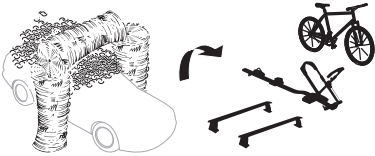

# ➤ Instructions

Thule UpRide  
599

- EN** Roof-mounted bike carrier  
**DE** Dachfahrradträger  
**FR** Porte-vélo sur le toit  
**NL** Fietsdrager voor op het dak  
**IT** Portabici da installare sul tetto  
**ES** Portabicicletas de techo  
**PT** Suporte para bicicleta para teto  
**SV** Takmonterad cykelhållare  
**DK** Tagmonteret cykelholder  
**NO** Takmonterte lasteholdere  
**FI** Katolle asennettava polkupyöräteline  
**ET** Katusele paigaldatav jalgrattahoidik  
**LV** Uz jumta uzstādāms velosipēdu turētājs  
**LT** Ant stogo tvirtinami dviračių laikikliai  
**PL** Bagażnik rowerowy montowany na dachu  
**RU** Устанавливаемое на крыше крепление для велосипедов  
**UK** Багажник для велосипедів, що монтується на даху  
**BG** Покривен багажник за велосипеди  
**CS** Nosič jízdních kol s montáží na střechu  
**SK** Nosič bicyklov s montážou na strechu
- SL** Nosilec za kolesa  
**HR/BiH** Krovni nosač bicikla  
**RO** Suport pentru bicicletă montat pe pavilion  
**HU** Tetőre szerelhető kerékpártartó  
**EL** Σχάρα ποδηλάτου οροφής  
**TR** Araç üstüne bağlanan bisiklet taşıyıcı
- HE** מחזק אופניים המורכב על הגג  
**AR** حامل الدراجة للتثبيت على السقف
- ZH** 頂置自行車架  
**JA** ルーフマウント型サイクルキャリア  
**KO** 지붕 장착 자전거 캐리어  
**TH** โครงยึดจับจักรยานแบบติดตั้งบนหลังคา

### CITY CRASH

Complies with ISO norm

Max  
20 kg

7,7 kg