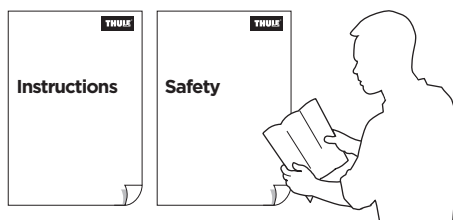

1. **EN** Roof-mounted bike carrier
   DE Dachfahrradträger
   FR Porte-vélo sur le toit
   NL Fietsdrager voor op het dak
   IT Portabici da installare sul tetto
   ES Portabicicletas de techo
   PT Suporte para bicicleta para teto
   SV Takmonterad cykelhållare
   DK Tagmonteret cykelholder
   NO Takmonterte lasteholdere
   FI Katolle asennettava polkupyöräteline
   ET Katusele paigaldatav jalgrattahoidik
   LV Uz jumta uzstādāms velosipēdu turētājs
   LT Ant stogo tvirtinami dviračių laikikliai
   PL Bagażnik rowerowy montowany na dachu
   RU Устанавливаемое на крыше крепление для велосипедов
   UK Багажник для велосипедів, що монтується на даху
   BG Покривен багажник за велосипеди
   CS Nosič jízdních kol s montáží na střechu
   SK Nosič bicyklov s montážou na strechu
2. **SL** Nosilec za kolesa
   HR/BiH Krovni nosač bicikla
   RO Suport pentru bicicletă montat pe pavilion
   HU Tetőre szerelhető kerékpártartó
   EL Σχάρα ποδηλάτου οροφής
   TR Araç üstüne bağlanan bisiklet taşıyıcı
3. **HE** מחזק אופניים המורכב על הגג
   AR حامل الدراجة للتثبيت على السقف
4. **ZH** 頂置自行車架
   JA ルーフマウント型サイクルキャリア
   KO 지붕 장착 자전거 캐리어
   TH โครงยึดจับจักรยานแบบติดตั้งบนหลังคา

CITY CRASH

Complies with ISO norm